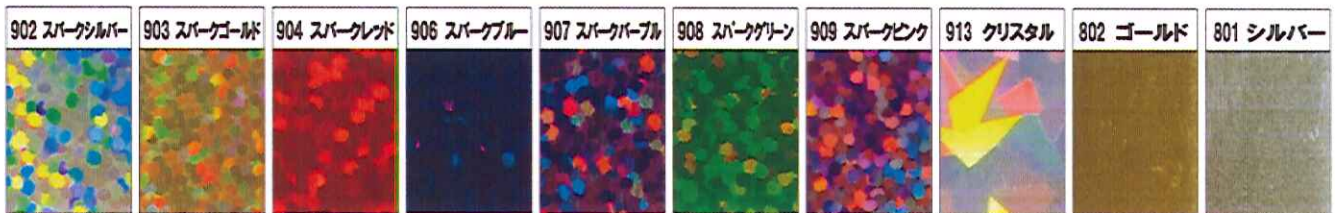

TEL：092-612-1355

ダイヤエフェクトシート

キラキラした艶やかなラバー生地

■ DM800 シート(50cm×45cm)

10色

光沢タイプ

綿・ポリエステル対応

ドライクリーニング
 乾燥機使用不可