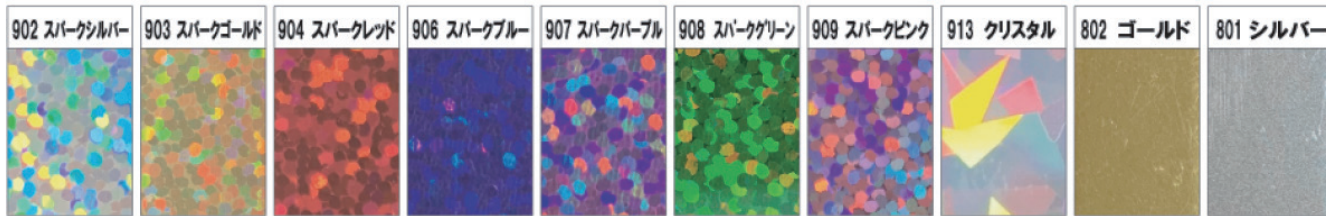

### ダイヤエフェクトシート

キラキラした艶やかなラバー生地

■ DM800 シート(50cm×45cm)

10色

光沢タイプ

綿・ポリエステル対応

ドライクリーニング  
乾燥機使用不可

標準価格(税込)1,628,000円  
1,480,000円