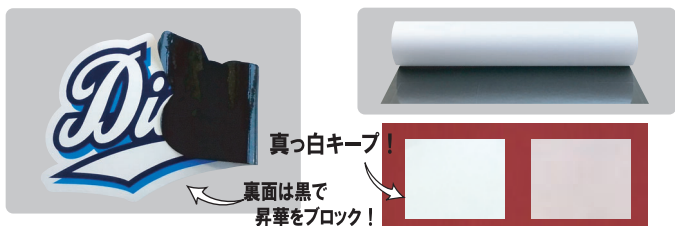

## ダイヤインクジェットシート

真っ白キープ!

裏面は黒で昇華をブロック!

※もともと昇華しやすい素材で試しています。

取付条件 温度/130~135℃ 圧力/中圧(150~200g/cm) 秒数/一重5-15秒

DJ174

ノーマルタイプのインクジェット専用シート!