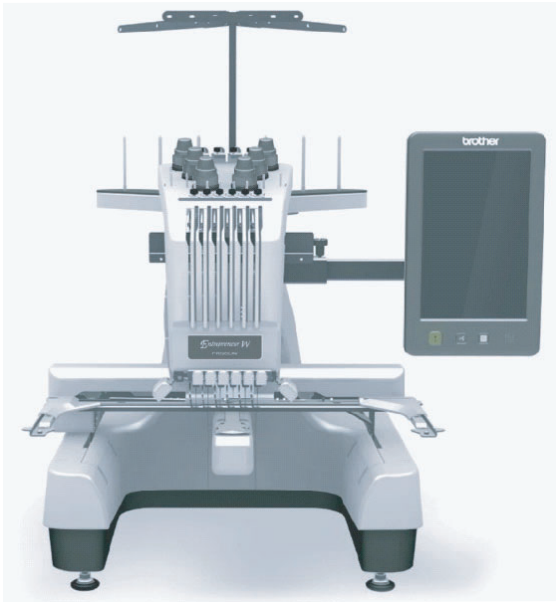

# 刺しゅうマシン 新発売Wキャンペーン

新型専用台と丸枠セットをダブルプレゼント(9万8千円相当)致します！<sup>プラス</sup>糸6本プレゼント！

**PR680W** 税別898,000円  
2021年秋新発売 (税込987,800円)

DH054 PR680W (brother製マシン)

本体重量38kg

幅512 x 奥行587 x 高さ762(mm)の洗練されたコンパクトなデザイン。

PRシリーズならではの手頃なサイズ感を実現しました。

<参考：PR670E>

本体重量38kg

幅552 x 奥行587 x 高さ762(mm)

## Wキャンペーン サービス品

DJ151 専用スタンド(税別65,000円)

DJ131 丸枠セット(税別33,000円)

## 十字レーザー搭載

十字レーザーを搭載することで水平・垂直方向の位置合わせがさらに簡単・便利に。

位置合わせの精度は  
**針落ちから+/-0.5mm以内**

※1mm厚の生地の場合  
のズレに抑えるだけでなく帽子枠にも照射できる  
など位置合わせによる作業ミスを抑えます。

<参考> 縦：60mm×横：30mm